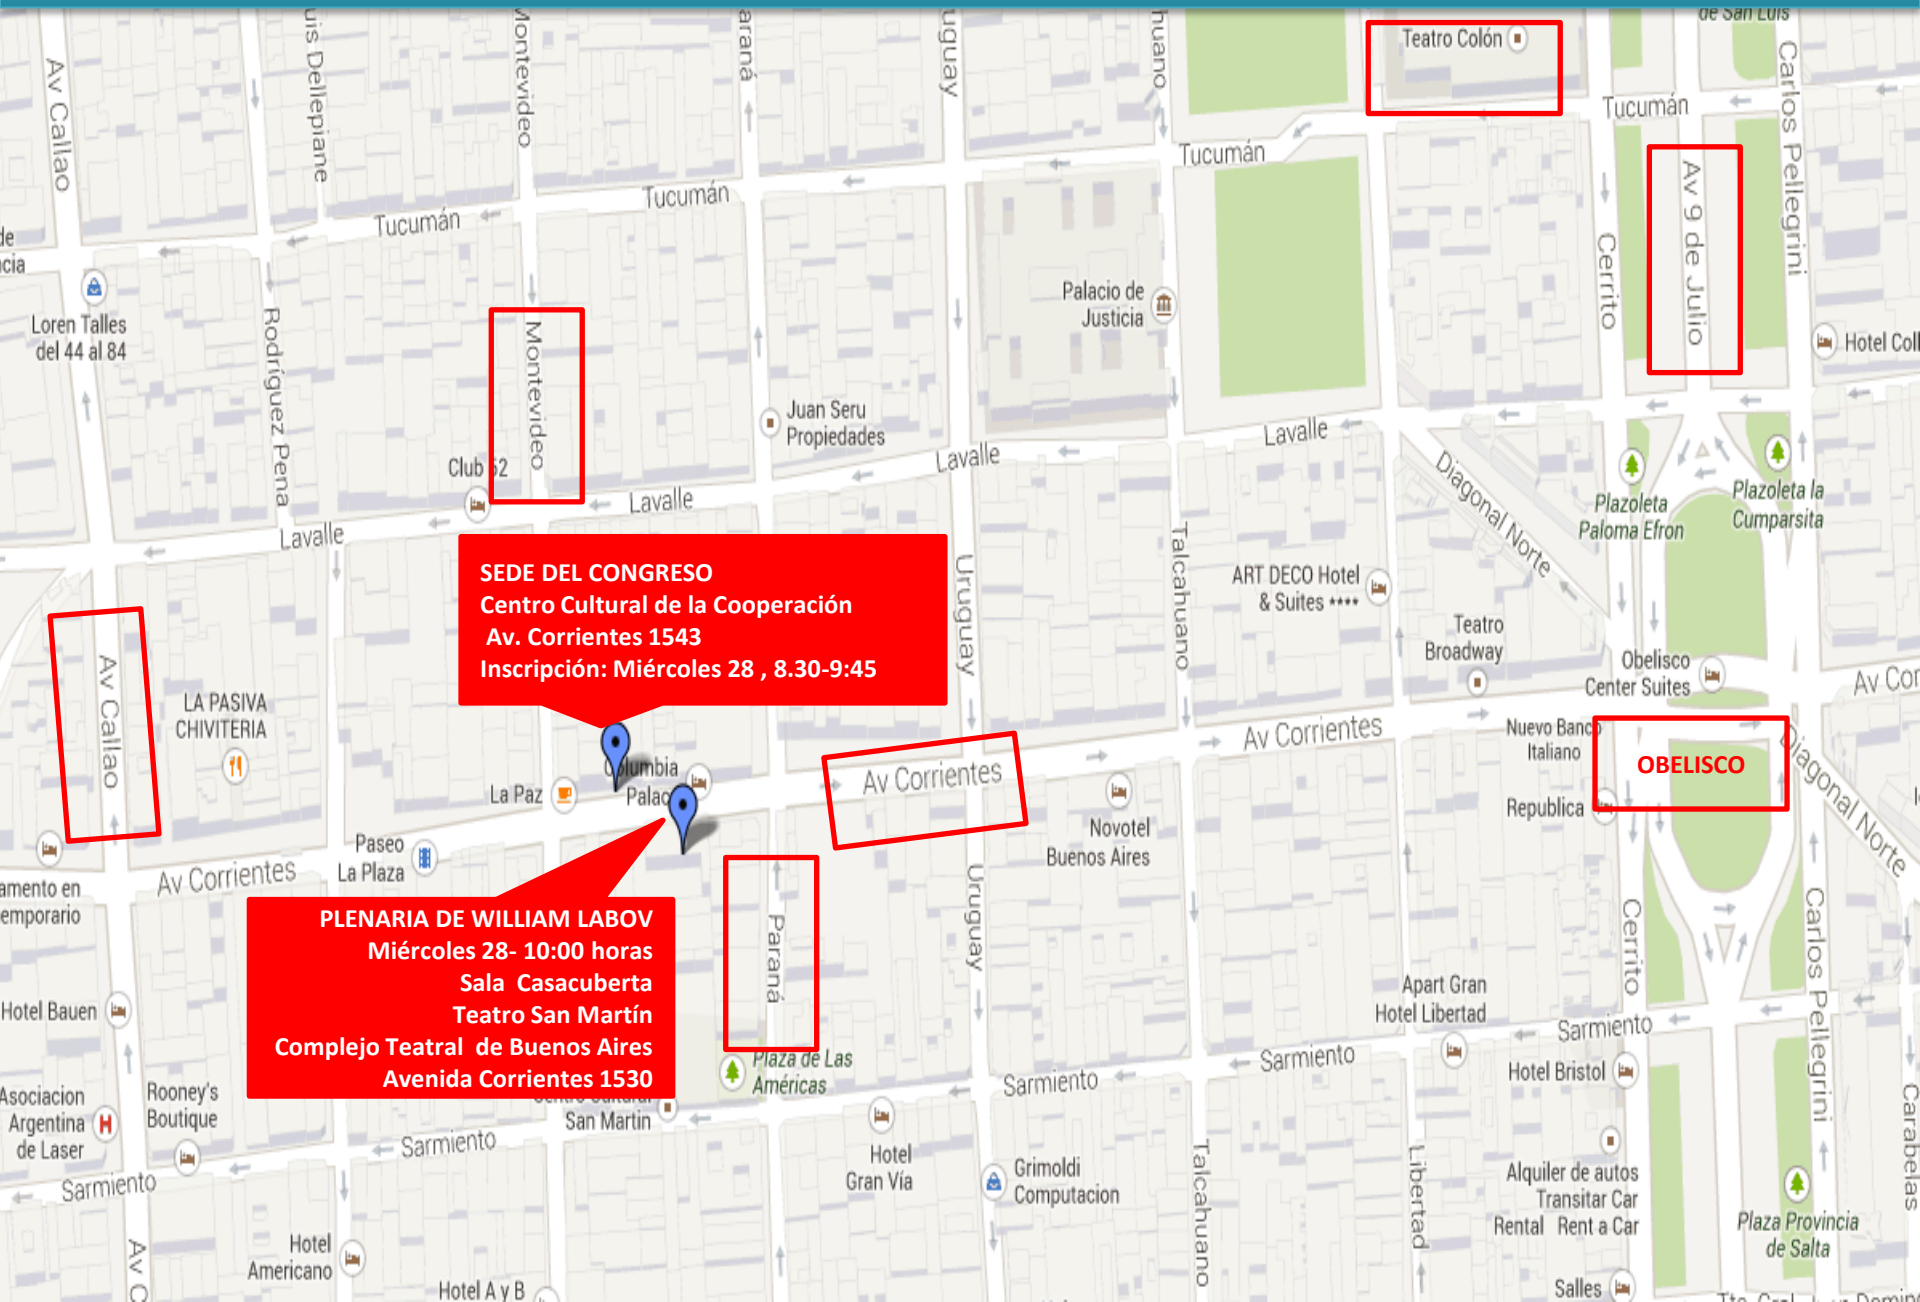

MAPA I : DIRECCIONES IMPORTANTES: SEDE DEL CONGRESO, SEDE DE PLENARIA DE WILLIAM LABOV

SEDE DEL CONGRESO
Centro Cultural de la Cooperación
Av. Corrientes 1543
Inscripción: Miércoles 28 , 8.30-9:45

PLENARIA DE WILLIAM LABOV
Miércoles 28- 10:00 horas
Sala Casacuberta
Teatro San Martín
Complejo Teatral de Buenos Aires
Avenida Corrientes 1530

Teatro Colón

Av 9 de Julio

Av Calliao

Av Corrientes

Paraná

OBELISCO

MAPA II : DIRECCIONES IMPORTANTES: COCKTAIL DE BIENVENIDA: CASA DE LA CULTURA DEL FONDO NACIONAL DE LAS ARTES

Cocktail de bienvenida
CASA DE LA CULTURA DEL
FONDO NACIONAL DE LAS ARTES
Rufino de Elizalde 2831
Miércoles 28, 20 horas.

**MAPA III : DIRECCIONES IMPORTANTES:
ACREDITACIÓN ANTICIPADA (RECOMENDADA)
DÍA 27 DE AGOSTO DE 14 A 19
INSTITUTO DE LINGÜÍSTICA (25 de mayo 217, entre Sarmiento y Perón)
FACULTAD DE FILOSOFÍA Y LETRAS- UNIVERSIDAD DE BUENOS AIRES**

Av Corrientes

Sarmiento

**INSTITUTO DE LINGÜÍSTICA
25 de mayo 217
1er. Piso.**

Tte. Gral. Juan Domingo Perón

25 de Mayo

Casa Rosada

Plaza de Mayo

Av de Mayo