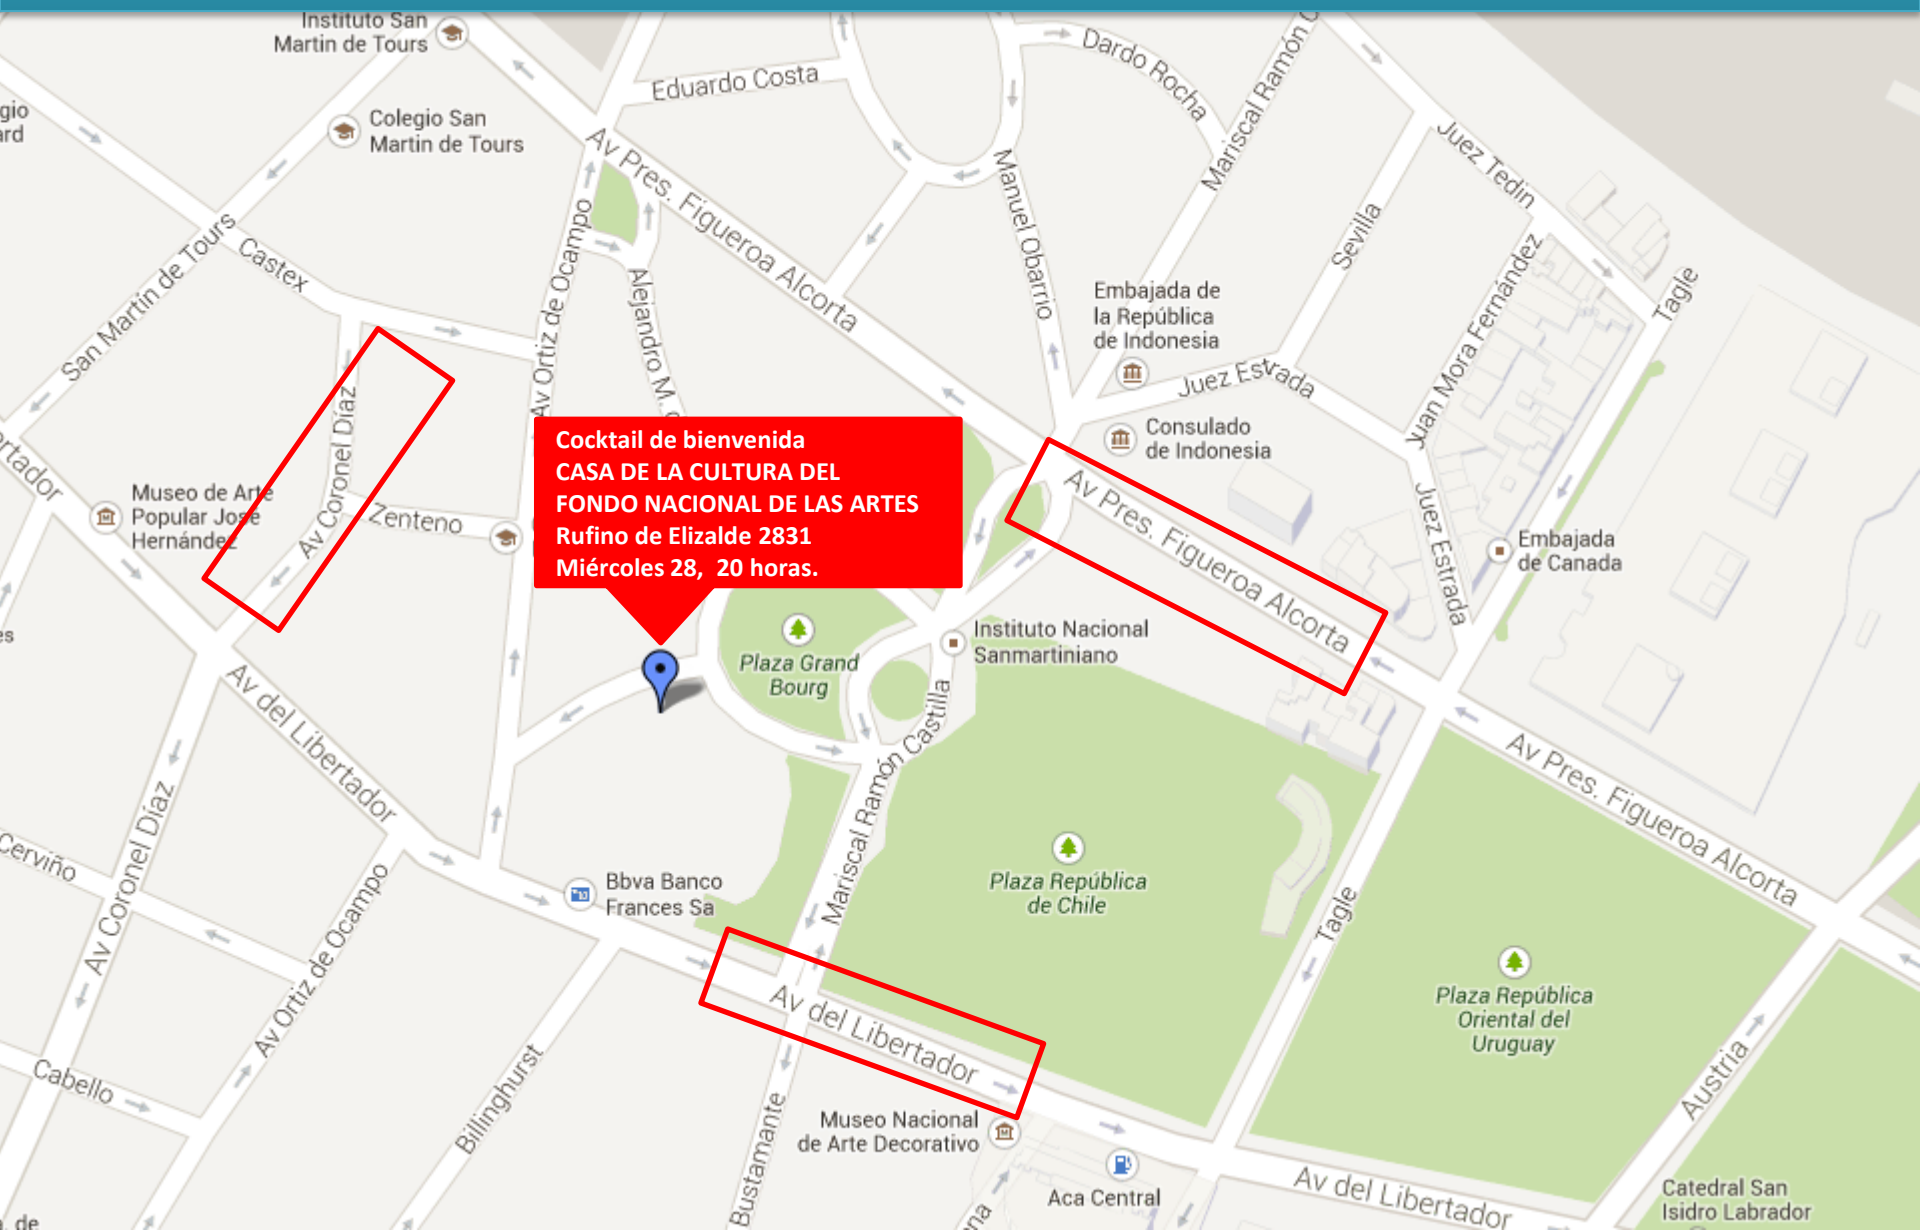

MAPA I : DIRECCIONES IMPORTANTES: SEDE DEL CONGRESO, SEDE DE PLENARIA DE WILLIAM LABOV

SEDE DEL CONGRESO
Centro Cultural de la Cooperación
Av. Corrientes 1543
Inscripción: Miércoles 28 , 8.30-9:45

PLENARIA DE WILLIAM LABOV
Miércoles 28- 10:00 horas
Sala Casacuberta
Teatro San Martín
Complejo Teatral de Buenos Aires
Avenida Corrientes 1530

Teatro Colón

Av 9 de Julio

Av Calliao

Av Corrientes

Paraná

OBELISCO

MAPA II : DIRECCIONES IMPORTANTES: COCKTAIL DE BIENVENIDA: CASA DE LA CULTURA DEL FONDO NACIONAL DE LAS ARTES

Cocktail de bienvenida
CASA DE LA CULTURA DEL
FONDO NACIONAL DE LAS ARTES
Rufino de Elizalde 2831
Miércoles 28, 20 horas.

**MAPA III : DIRECCIONES IMPORTANTES:
ACREDITACIÓN ANTICIPADA (RECOMENDADA)
DÍA 27 DE AGOSTO DE 14 A 19
INSTITUTO DE LINGÜÍSTICA (25 de mayo 217, entre Sarmiento y Perón)
FACULTAD DE FILOSOFÍA Y LETRAS- UNIVERSIDAD DE BUENOS AIRES**