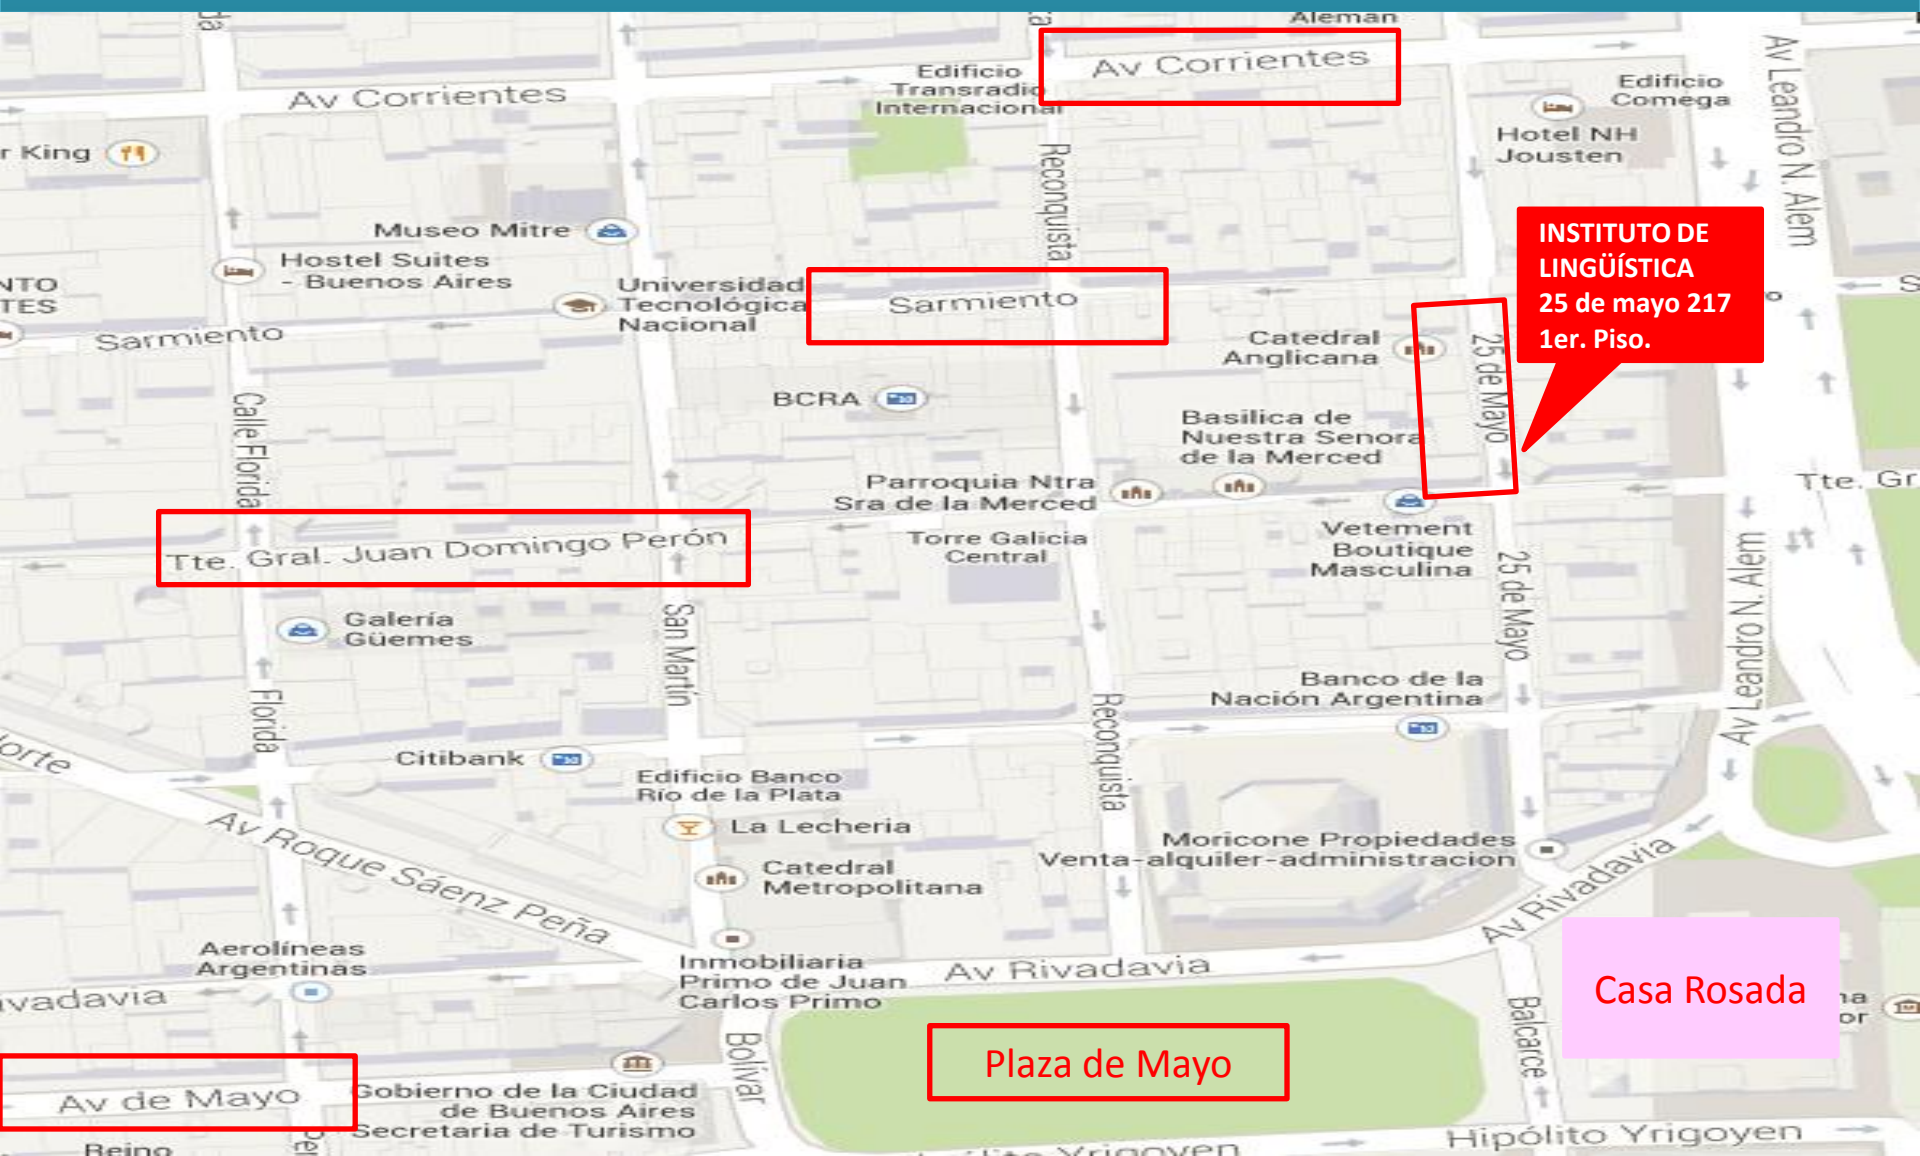

MAPA I : DIRECCIONES IMPORTANTES: SEDE DEL CONGRESO, SEDE DE PLENARIA DE WILLIAM LABOV

SEDE DEL CONGRESO
Centro Cultural de la Cooperación
Av. Corrientes 1543
Inscripción: Miércoles 28 , 8.30-9:45

PLENARIA DE WILLIAM LABOV
Miércoles 28- 10:00 horas
Sala Casacuberta
Teatro San Martín
Complejo Teatral de Buenos Aires
Avenida Corrientes 1530

Teatro Colón

Av 9 de Julio

Av Calliao

Av Corrientes

Paraná

OBELISCO

MAPA II : DIRECCIONES IMPORTANTES: COCKTAIL DE BIENVENIDA: CASA DE LA CULTURA DEL FONDO NACIONAL DE LAS ARTES

Cocktail de bienvenida
CASA DE LA CULTURA DEL
FONDO NACIONAL DE LAS ARTES
Rufino de Elizalde 2831
Miércoles 28, 20 horas.

**MAPA III : DIRECCIONES IMPORTANTES:
ACREDITACIÓN ANTICIPADA (RECOMENDADA)
DÍA 27 DE AGOSTO DE 14 A 19
INSTITUTO DE LINGÜÍSTICA (25 de mayo 217, entre Sarmiento y Perón)
FACULTAD DE FILOSOFÍA Y LETRAS- UNIVERSIDAD DE BUENOS AIRES**

Av Corrientes

Sarmiento

**INSTITUTO DE LINGÜÍSTICA
25 de mayo 217
1er. Piso.**

Tte. Gral. Juan Domingo Perón

25 de Mayo

Casa Rosada

Plaza de Mayo

Av de Mayo